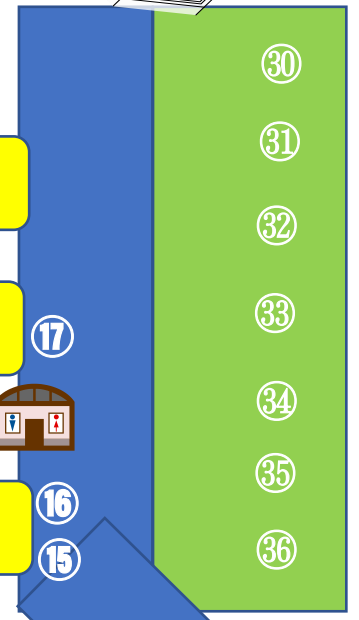

TIC 学校受付・抗議受付

①～③⑥ ベンチ抽選設置箇所

OPEN 入退場ゲート

↔ 導線

# R50-トクイムライアル 主陸上競技競技場 会場図

第2ゲート  
コース

第1ゲート  
選手 入退場口

招集所

『I』  
OPEN

『J』  
OPEN

『K』  
OPEN

『R』  
OPEN

『Q』  
OPEN

『P』  
OPEN

第3ゲート  
コース

第4ゲート  
CLOSE

『L』  
CLOSE

『M』  
CLOSE

『N』  
CLOSE

『O』  
CLOSE