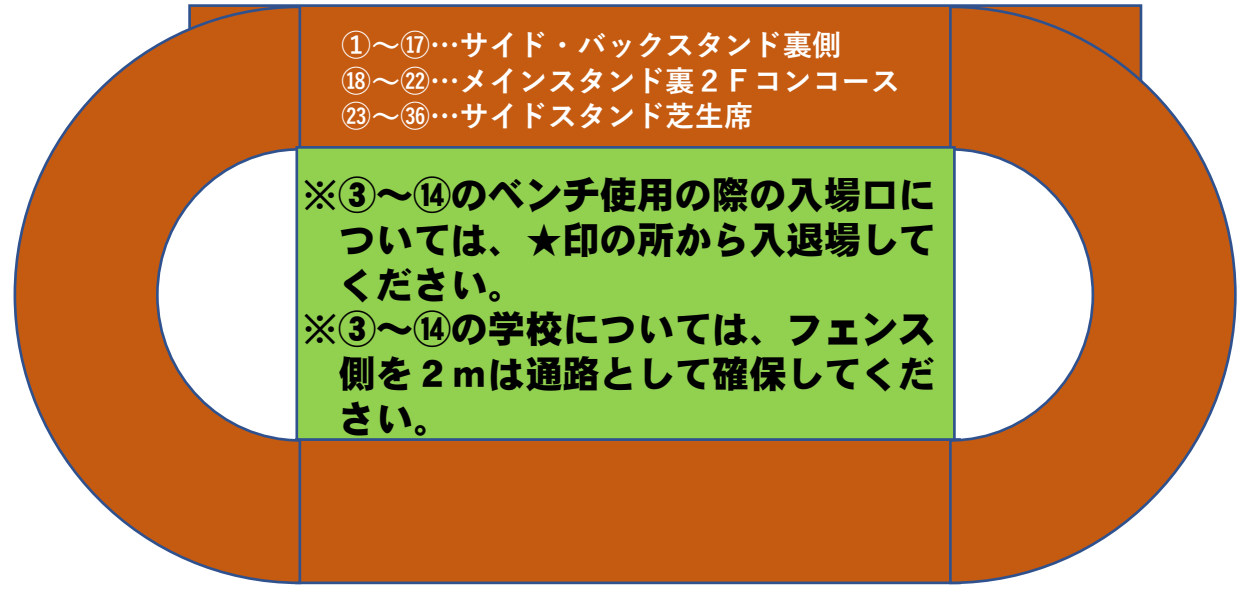

TIC 学校受付・抗議受付

①～③⑥ ベンチ抽選設置箇所

OPEN 入退場ゲート

↔ 導線

R50-トクイムライアル 主陸上競技競技場 会場図

第2ゲート
コース

第1ゲート
選手 入退場口

招集所