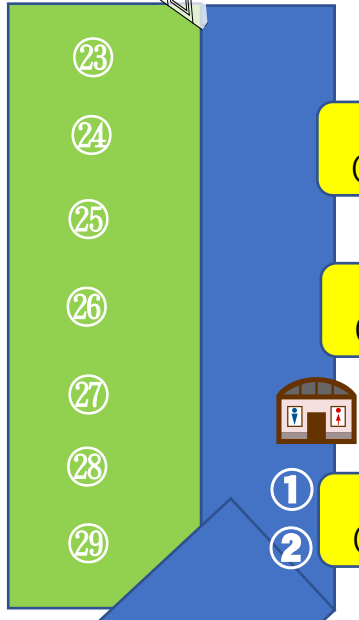

TIC 学校受付・抗議受付

①～③⑥ ベンチ抽選設置箇所

OPEN 入退場ゲート

↔ 導線

# R50-トクイムライアル 主陸上競技競技場 会場図

第2ゲート  
コース

第1ゲート  
選手 入退場口

招集所

『I』  
OPEN

『J』  
OPEN

『K』  
OPEN

『R』  
OPEN

『Q』  
OPEN

『P』  
OPEN

第3ゲート  
コース

第4ゲート  
CLOSE

『L』  
CLOSE

『M』  
CLOSE

『N』  
CLOSE

『O』  
CLOSE