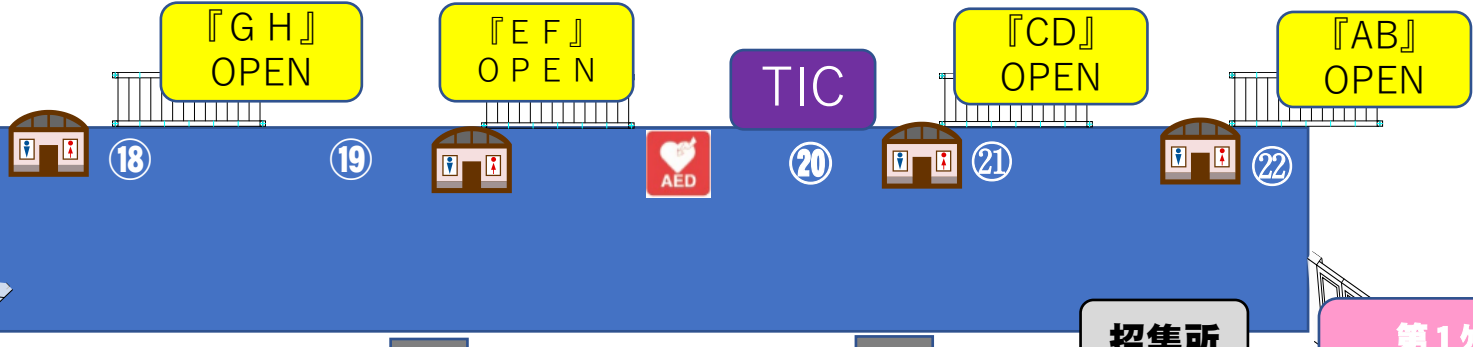

TIC 学校受付・抗議受付

①～③⑥ ベンチ抽選設置箇所

OPEN 入退場ゲート

↔ 導線

# R50-トクイムライアル 主陸上競技競技場 会場図

第2ゲート  
コース

第1ゲート  
選手 入退場口

招集所

『I』  
OPEN

『J』  
OPEN

『K』  
OPEN

『R』  
OPEN

『Q』  
OPEN

『P』  
OPEN

第3ゲート  
コース

第4ゲート  
CLOSE

『L』  
CLOSE

『M』  
CLOSE

『N』  
CLOSE

『O』  
CLOSE