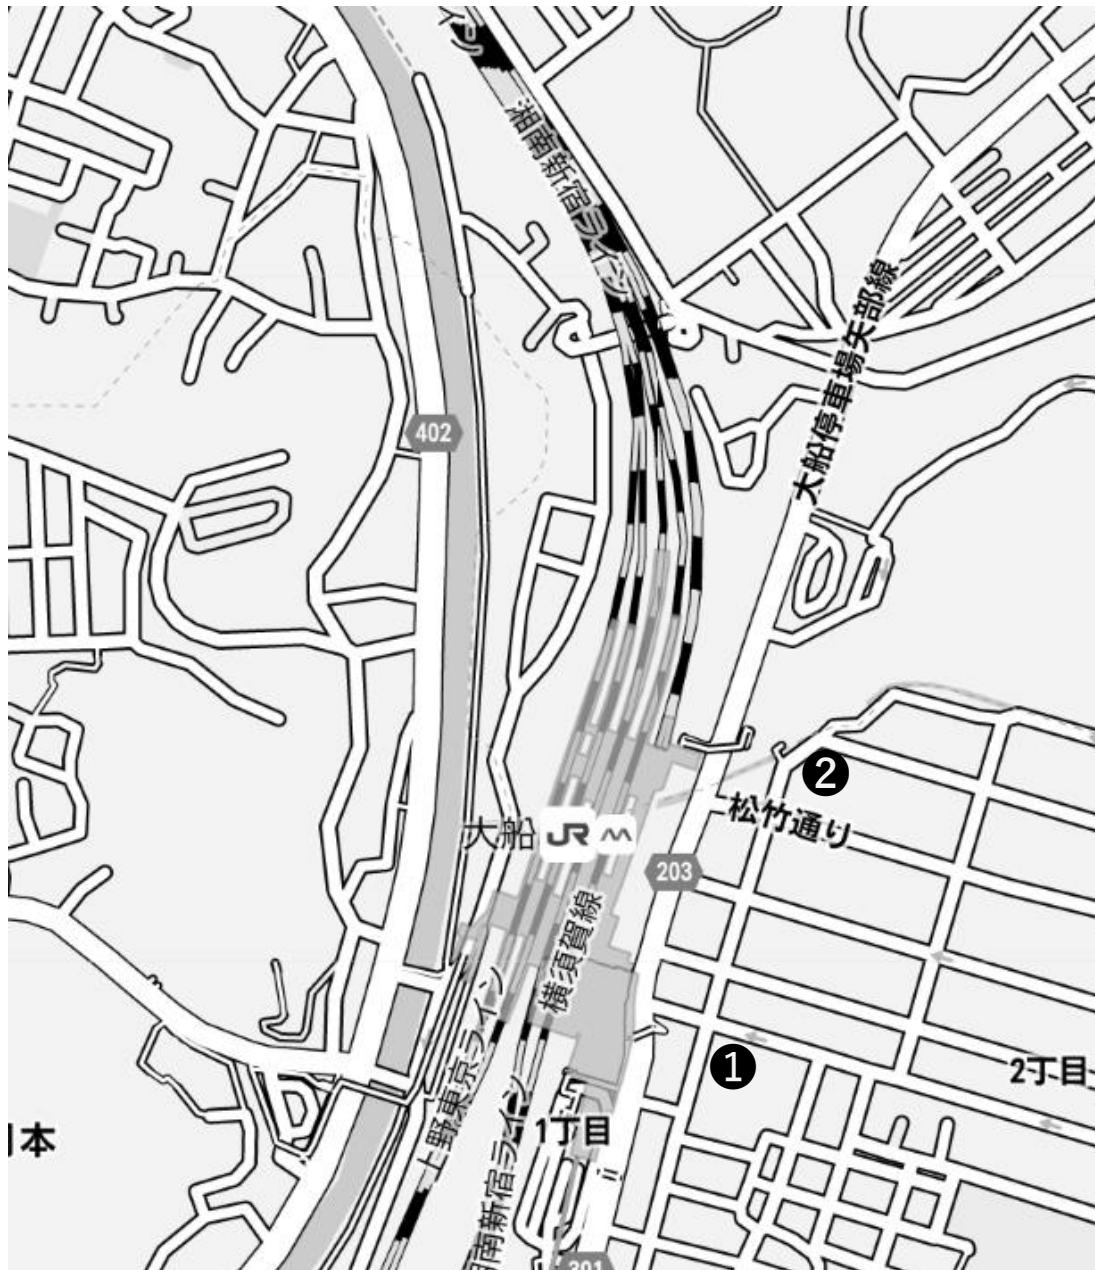

大船

大船周辺ホテル一覧

①	相鉄フレッサイン 鎌倉大船駅東口
②	相鉄フレッサイン 鎌倉大船駅笠間口