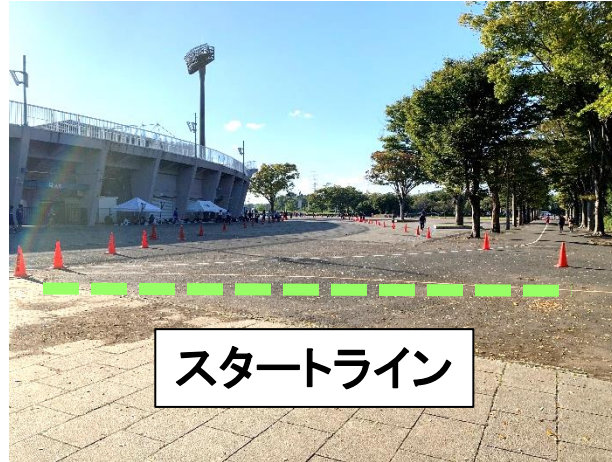

# スタート地点図 (R2.11.4訂正)

主陸上競技場

Q入口

P入口

スタートライン

第4ゲート外側(P入口付近)

第1区選手招集所

※第1区選手の荷物は、スタート後  
中継所へ係員が運びます。