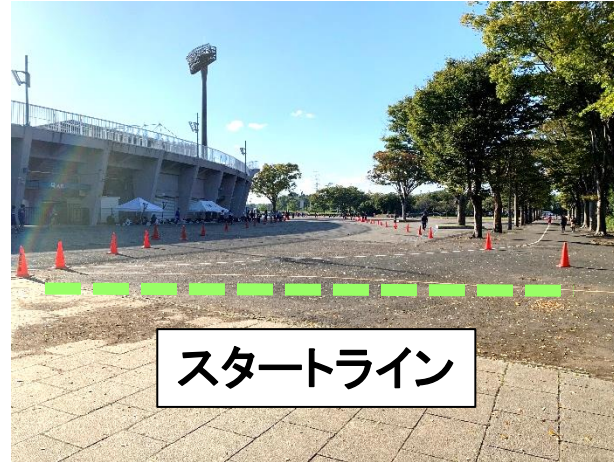

スタート地点図 (R2.10.30訂正)

主陸上競技場

Q入口

P入口

第4ゲート外側(P入口付近)

第1区選手招集所

※第1区選手の荷物は、スタート後
中継所へ係員が運びます。

スタートライン

進行方向

スタートライン

中央広場

並木道

補助競技場